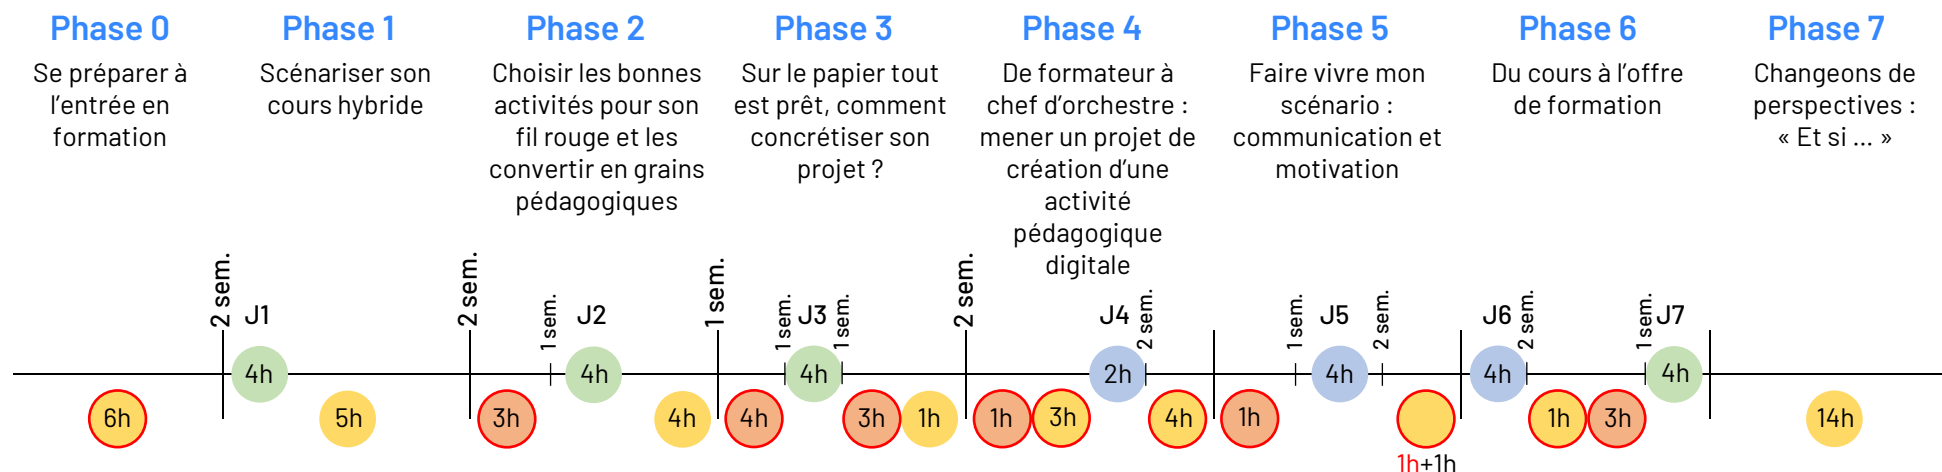

Durée du module d'environ 5 mois
avec articulation présence/distance

Durée de la formation :

- Apprentissage en contact en présentiel : 16 heures
- Apprentissage en contact à distance : 10 heures
- Apprentissage autonome individuel : 40 heures
- Apprentissage autonome collectif : 15 heures

Total de 81 heures (26 heures en contact et 55 heures d'apprentissage autonome dont 30 heures guidées) réparties sur 7 demi-jours de formation