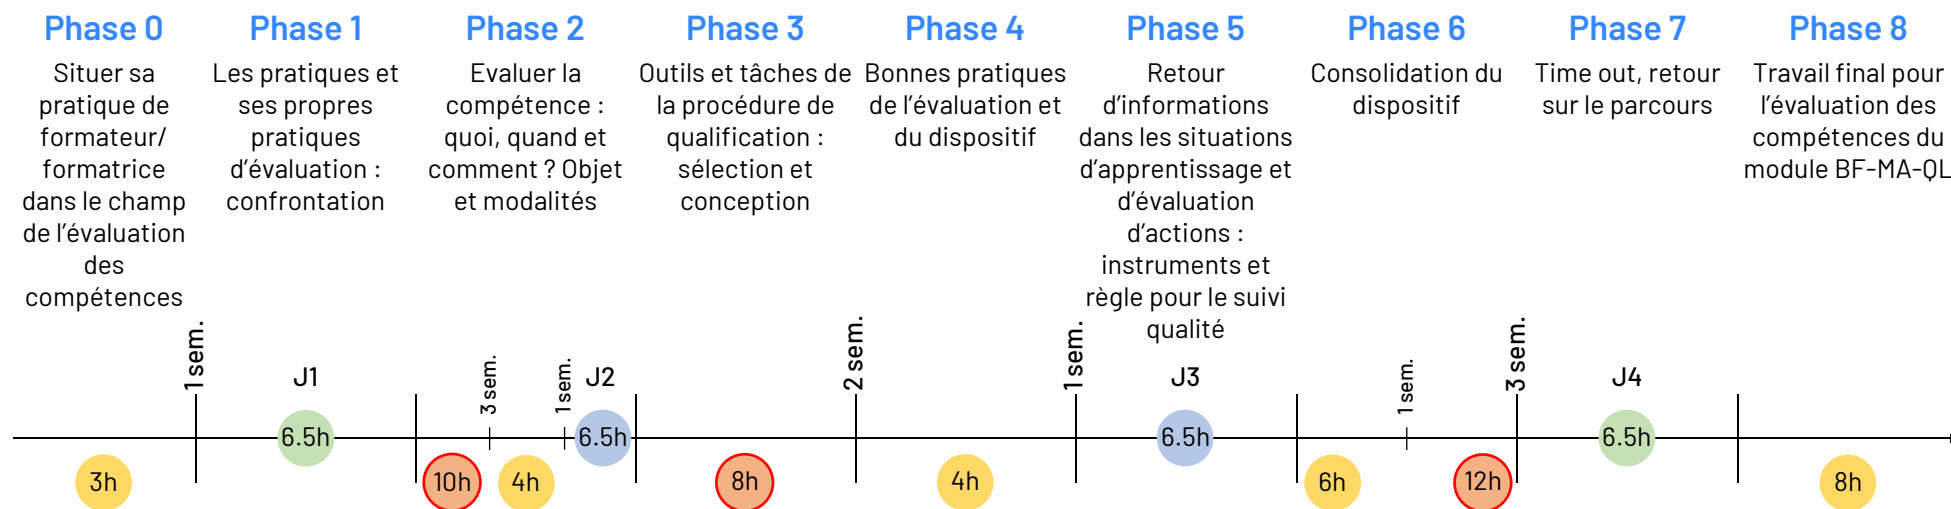

Durée du module d'environ 3 mois  
avec articulation présence/distance

Durée de la formation :

- Apprentissage en contact en présentiel : 13 heures
- Apprentissage en contact à distance : 13 heures
- Apprentissage autonome individuel : 25 heures
- Apprentissage autonome collectif guidé : 30 heures

Total de 81 heures (26 heures en contact et 55 heures d'apprentissage autonome) réparties sur 4 jours de formation