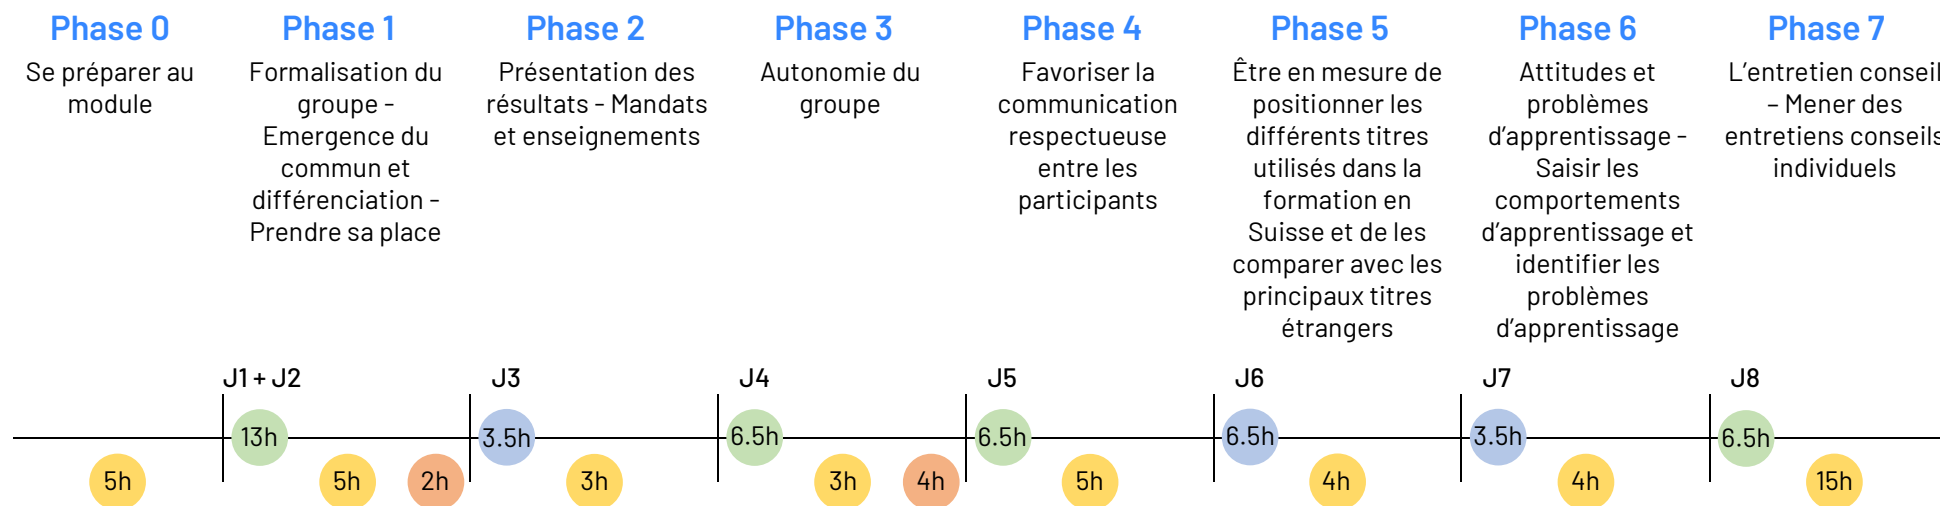

Durée du module d'environ 3-4 mois  
avec articulation présence/distance

Durée de la formation :

- Apprentissage en contact en présentiel : 32.5 heures
- Apprentissage en contact à distance : 13.5 heures
- Apprentissage autonome guidé individuel : 44 heures
- Apprentissage autonome guidé collectif : 6 heures

Total de 96 heures (46 heures en contact et 50 heures d'apprentissage autonome guidé)

La charge de travail totale est estimée à 136 heures d'investissement personnel (dont 40 heures de travail individuel non guidé)