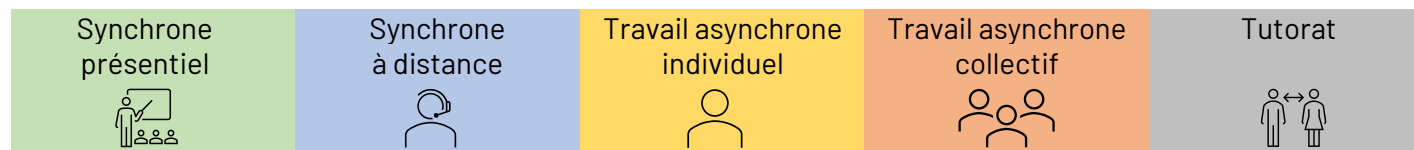

Durée du module d'environ 3-4 mois
avec articulation présence/distance

Durée de la formation :

- Apprentissage en contact en présentiel : 26 heures
- Apprentissage en contact à distance : 17 heures
- Apprentissage autonome guidé individuel : 27 heures
- Apprentissage autonome guidé collectif : 26 heures
- Tutorat : 1.5 heure