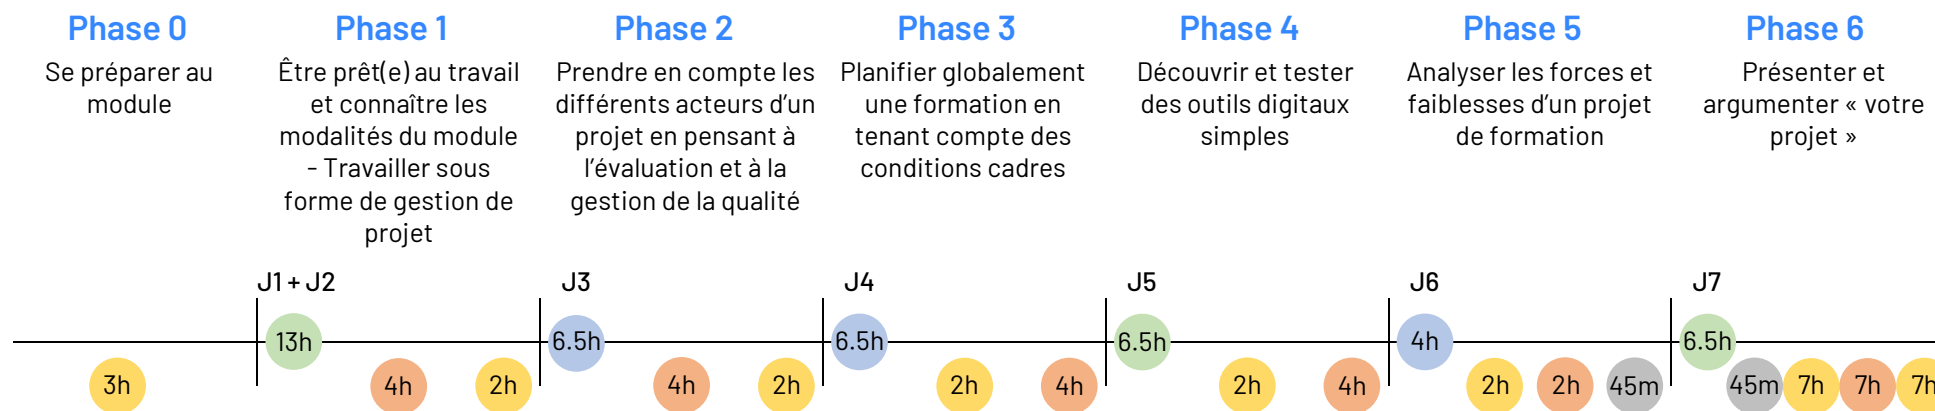

Durée du module d'environ 3-4 mois
avec articulation présence/distance

Durée de la formation :

- Apprentissage en contact en présentiel : 26 heures
- Apprentissage en contact à distance : 17 heures
- Apprentissage autonome guidé individuel : 27 heures
- Apprentissage autonome guidé collectif : 26 heures
- Tutorat : 1.5 heure

Total de 96 heures (43 heures en contact et 53 heures d'apprentissage autonome guidé)

Un tutorat de 1.5 heure est réparti durant la formation

La charge de travail totale est estimée à 136 heures d'investissement personnel (dont 40 heures de travail individuel non guidé)