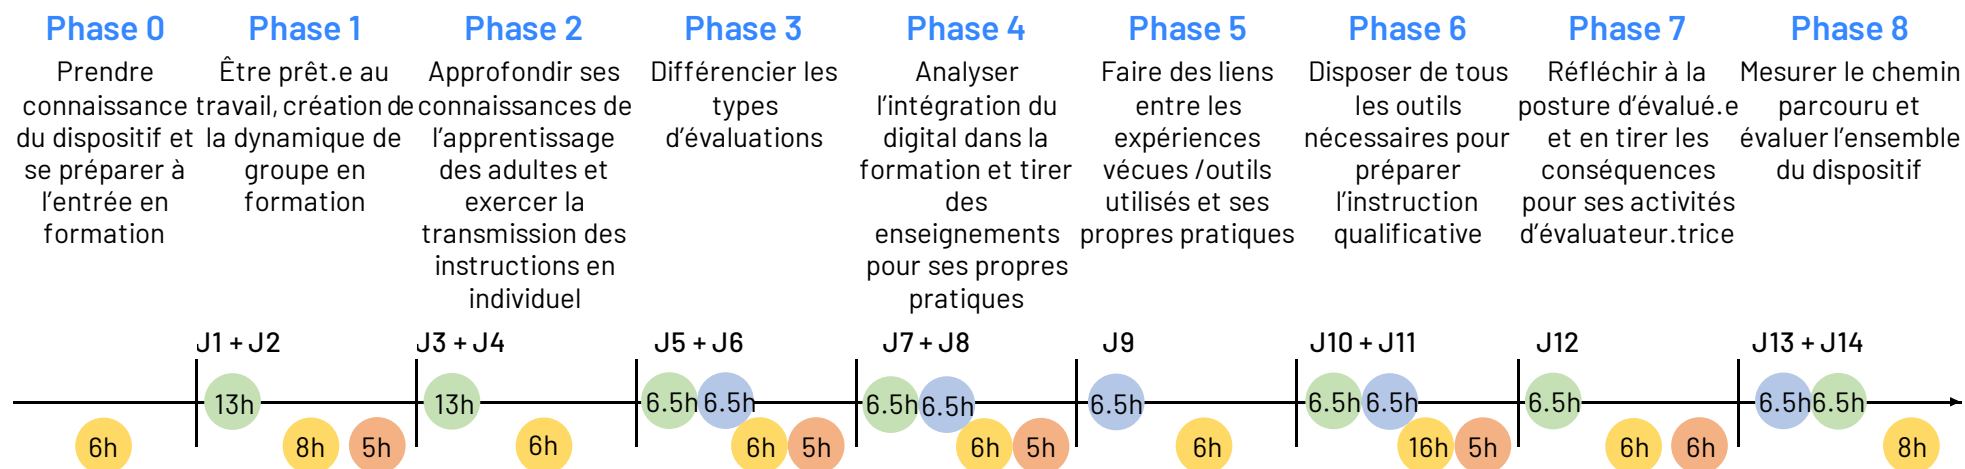

Durée du module d'environ 5 mois
avec articulation présence/distance

Durée de la formation :

- Apprentissage en contact en présentiel : 58.5 heures
- Apprentissage en contact à distance : 32.5 heures
- Apprentissage autonome guidé individuel : 62 heures
- Apprentissage autonome guidé collectif : 26 heures

Total de 179 heures (91 heures en contact et 88 heures d'apprentissage autonome guidé)

La charge de travail totale est estimée à 255 heures d'investissement personnel (dont 76 heures de travail individuel non guidé)