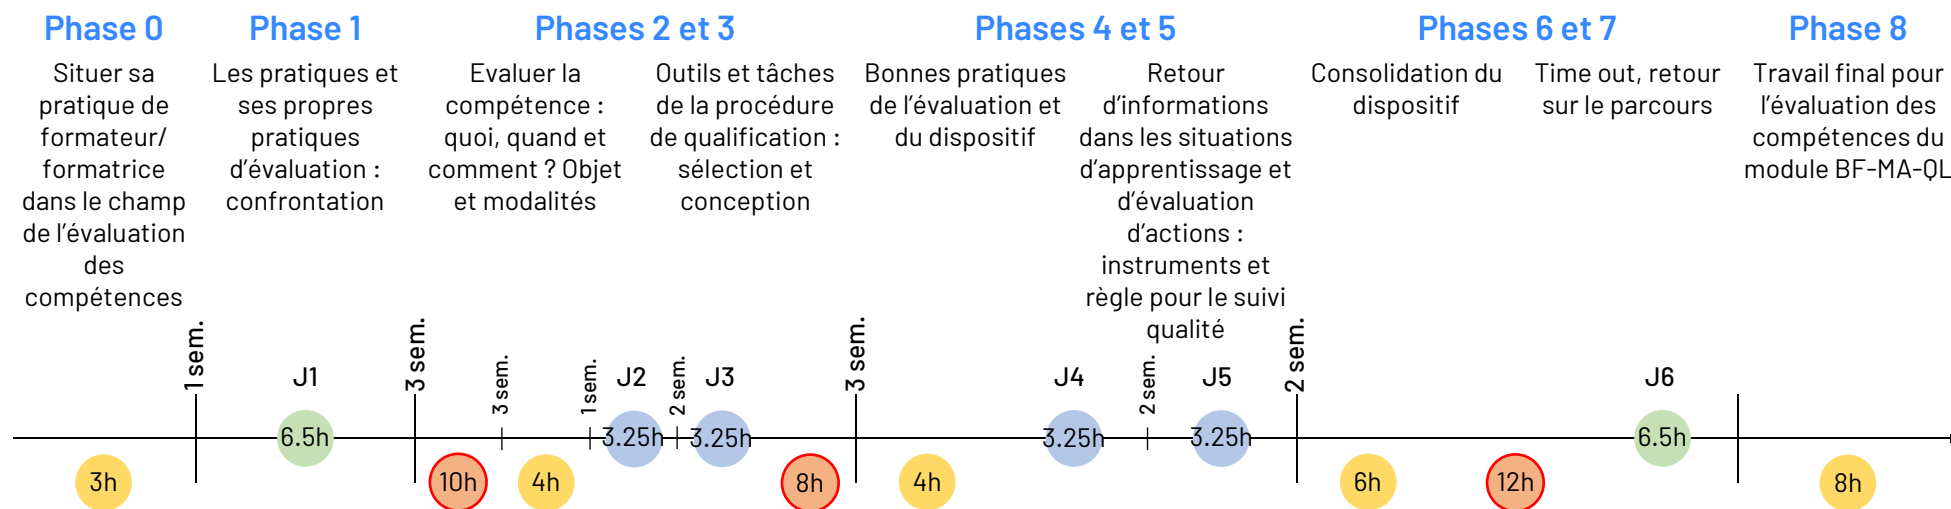

Durée du module d'environ 3 mois
avec articulation présence/distance

Durée de la formation :

- Apprentissage en contact en présentiel : 13 heures
- Apprentissage en contact à distance : 13 heures
- Apprentissage autonome individuel : 25 heures
- Apprentissage autonome collectif guidé : 30 heures

Total de 81 heures (26 heures en contact et 55 heures d'apprentissage autonome) réparties sur 4 jours de formation