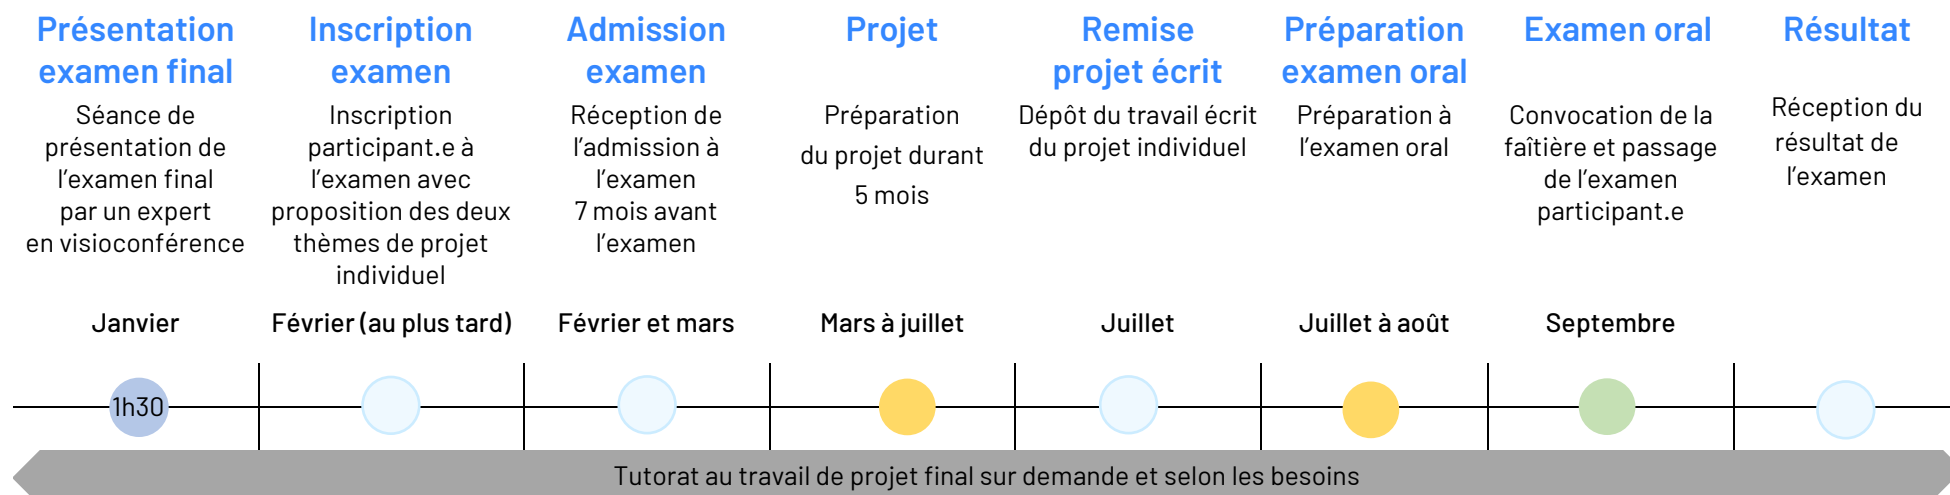

Durée du brevet d'environ 1.5 ans  
Cours préparatoires de janvier à décembre puis **préparation à l'examen de février à septembre de l'année suivante**

### Durée du parcours préparatoire à l'examen

- Séance de présentation de l'examen final par un expert
- Démarches administratives : février à septembre de la 2ème année de formation
- Accompagnement individuel (tutorat) sur demande à planifier, maximum 1h30 par participant.e.s